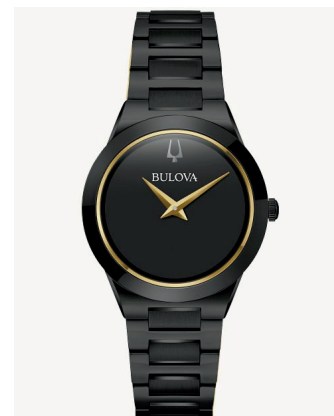

Celebra y Reconoce.

Solutions

P.W.
PROMOWATCH

DESCRIPCIÓN GENERAL

RELOJ SUJETO A DISPONIBILIDAD
MOVIMIENTO DE CUARZO
MATERIAL ACERO INOXIDABLE
RESISTENTE AL AGUA
APTO PARA PERSONALIZACIÓN

BULOVA

PROMOWATCH

Av. Adolfo López Mateos Sur No.5565
L36, C.P. 45645, Tlajomulco de Zúñiga, Jalisco.

Modelos Corporativos

Celebra y Reconoce.

Solutions

P.W.
PROMOWATCH

DESCRIPCIÓN GENERAL

RELOJ SUJETO A DISPONIBILIDAD
MOVIMIENTO DE CUARZO
MATERIAL ACERO INOXIDABLE
RESISTENTE AL AGUA
APTO PARA PERSONALIZACIÓN

BULOVA

PROMOWATCH

Av. Adolfo López Mateos Sur No.5565
L36, C.P. 45645, Tlajomulco de Zúñiga, Jalisco.

Modelos Corporativos

Celebra y Reconoce.

Solutions

P.W.
PROMOWATCH

DESCRIPCIÓN GENERAL

RELOJ SUJETO A DISPONIBILIDAD
MOVIMIENTO DE CUARZO
MATERIAL ACERO INOXIDABLE
RESISTENTE AL AGUA
APTO PARA PERSONALIZACIÓN

BULOVA

PROMOWATCH

Av. Adolfo López Mateos Sur No.5565
L36, C.P. 45645, Tlajomulco de Zúñiga, Jalisco.