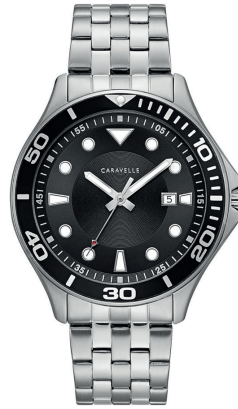

Celebra y Reconoce.

Solutions

P.W.
PROMOWATCH

DESCRIPCIÓN GENERAL

RELOJ SUJETO A DISPONIBILIDAD
MOVIMIENTO DE CUARZO
MATERIAL ACERO INOXIDABLE
RESISTENTE AL AGUA
APTO PARA PERSONALIZACIÓN

CARAVELLE

PROMOWATCH

Av. Adolfo López Mateos Sur No.5565
L36, C.P. 45645, Tlajomulco de Zúñiga, Jalisco.

Modelos Corporativos

Celebra y Reconoce.

Solutions PW

DESCRIPCIÓN GENERAL

RELOJ SUJETO A DISPONIBILIDAD
MOVIMIENTO DE CUARZO
MATERIAL ACERO INOXIDABLE
RESISTENTE AL AGUA
APTO PARA PERSONALIZACIÓN